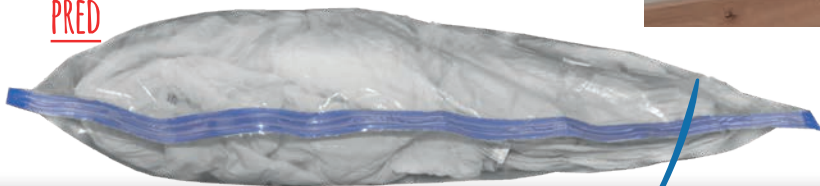

Šetří místo ve skříni

Odsávací vaky jsou vhodné pro uskladnění sezónních oděvů, lůžkovin, textilních i plyšových hraček. Po odsátí vzduchu z vaku pomocí vysavače nebo pumpičky na odsávání vaku se objem vaku výrazně zmenší a vy ušetříte místo na ukládání. Vaky zároveň chrání oděvy před roztoči, moly i prachem.

Závěsný vak s háčkem

730751 70x104 cm 149,-

730752 70x144 cm 159,-

NOVINKA!

Oblečení vložíte do vaku, vysavačem odsajete vzduch, zacvaknete ventil a je hotovo. Po odsátí vzduchu z vaku se objem vaku výrazně zmenší (až o 75 %) a vy ušetříte místo na ukládání.

Tento typ je vybaven odnímatelným háčkem, takže vak s oblečením zavěsíte do skříně. Pokud háček odšroubujete, vak zůstává bez vzduchu a můžete jej uložit pod postel, do nástavce skříně.

PŘED

PO

Vaky můžete využít také jako obvyklý obal na oblečení bez odsátí vzduchu.