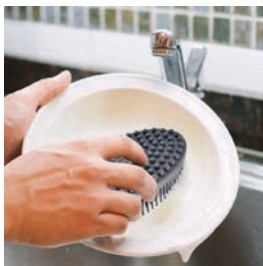

Orion tip:

Tyto kartáče mají dlouhou životnost díky gumovým štětinám. Ty se totiž netřepí a neničí, jako je tomu často u běžných kartáčů. Skvěle je vyčistíte umytím v myčce.

Kartáč na nádobí

plast, š. 7 cm, d. 12 cm
710497

69,-

- hrubé plastové štětiny na jedné straně, masážní výstupky na straně druhé
- pomůže při mytí nádobí, úklidu kuchyně i koupelny, při hygieně zvířat
- velmi pružný a ohebný
- využijete ho také při koupeli, ve sprše, v sauně