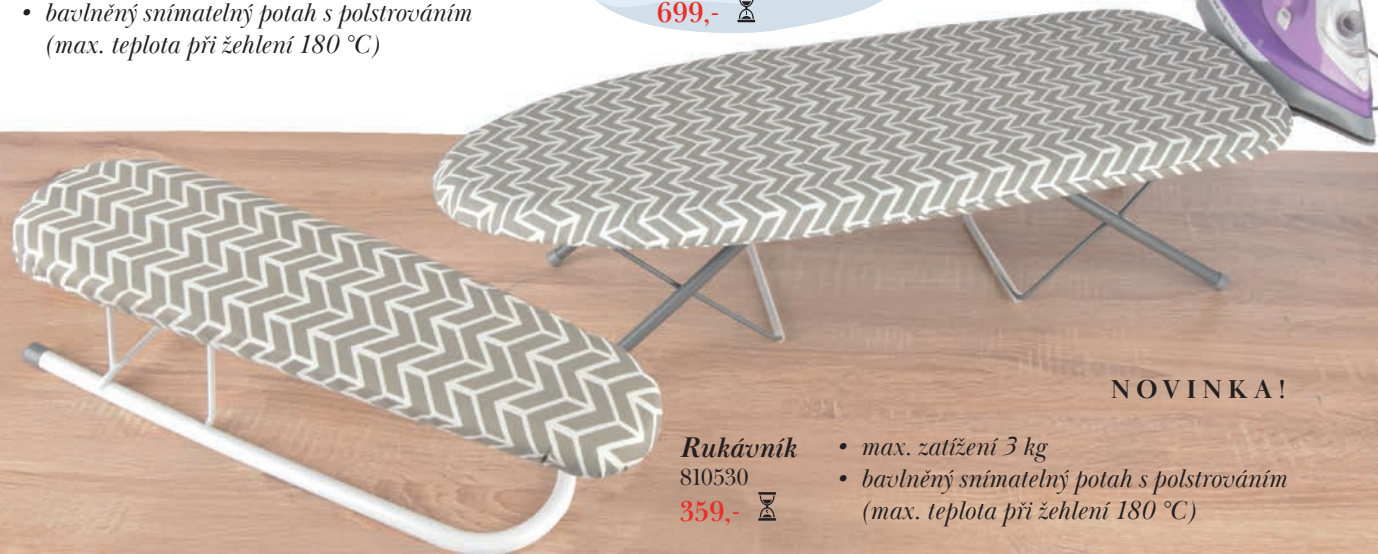

Péče o prádlo

Úplnou novinkou v našem sortimentu je skládací stolní žehlicí prkno. Ocení ho především ti, co nemají doma dostatek místa nebo pokud žehlíte jen občas. Může se hodit studentům na kolej. Pohodlně jej uložíte do skříňky, do zásuvky, pověsíte na háček. Skvělé je také na cesty, na dovolenou v karavanu. Protiskluzové nožičky zajišťují stabilitu při žehlení a zároveň chrání povrch stolu. Je opatřeno pojistkou proti samovolnému složení. Je vhodné pro napařování díky otvorům v konstrukci žehlicí plochy. Žehlicí plocha 77x31 cm, v. 18 cm, ve složeném stavu 43x31x9 cm.

- integrovaný výsuvný držák na žehličku
- max. zatížení prkna 5 kg, držáku na žehličku 5 kg
- bavlněný snímatelný potah s polstrováním (max. teplota při žehlení 180 °C)

Stolní žehlicí prkno

810529

699,-

NOVINKA!