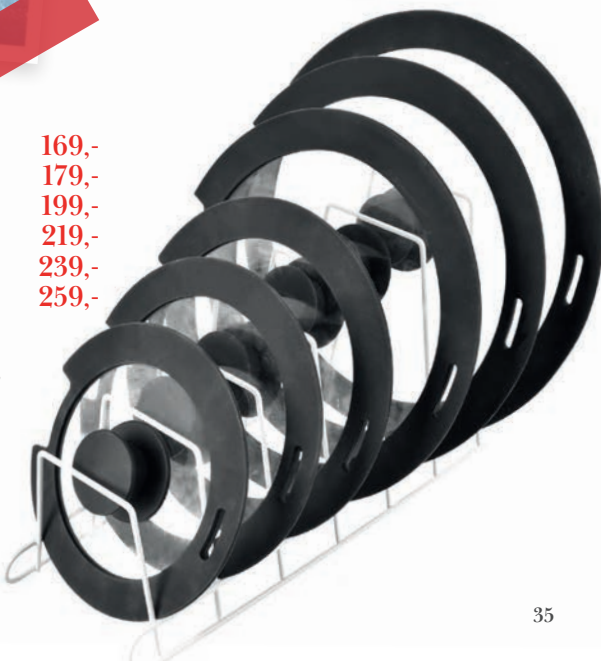

Stojan na poklice

drát, 6 pozic

122966 bílá

154322 černá

199,- ⌚

- otvor pro únik přebytečné páry