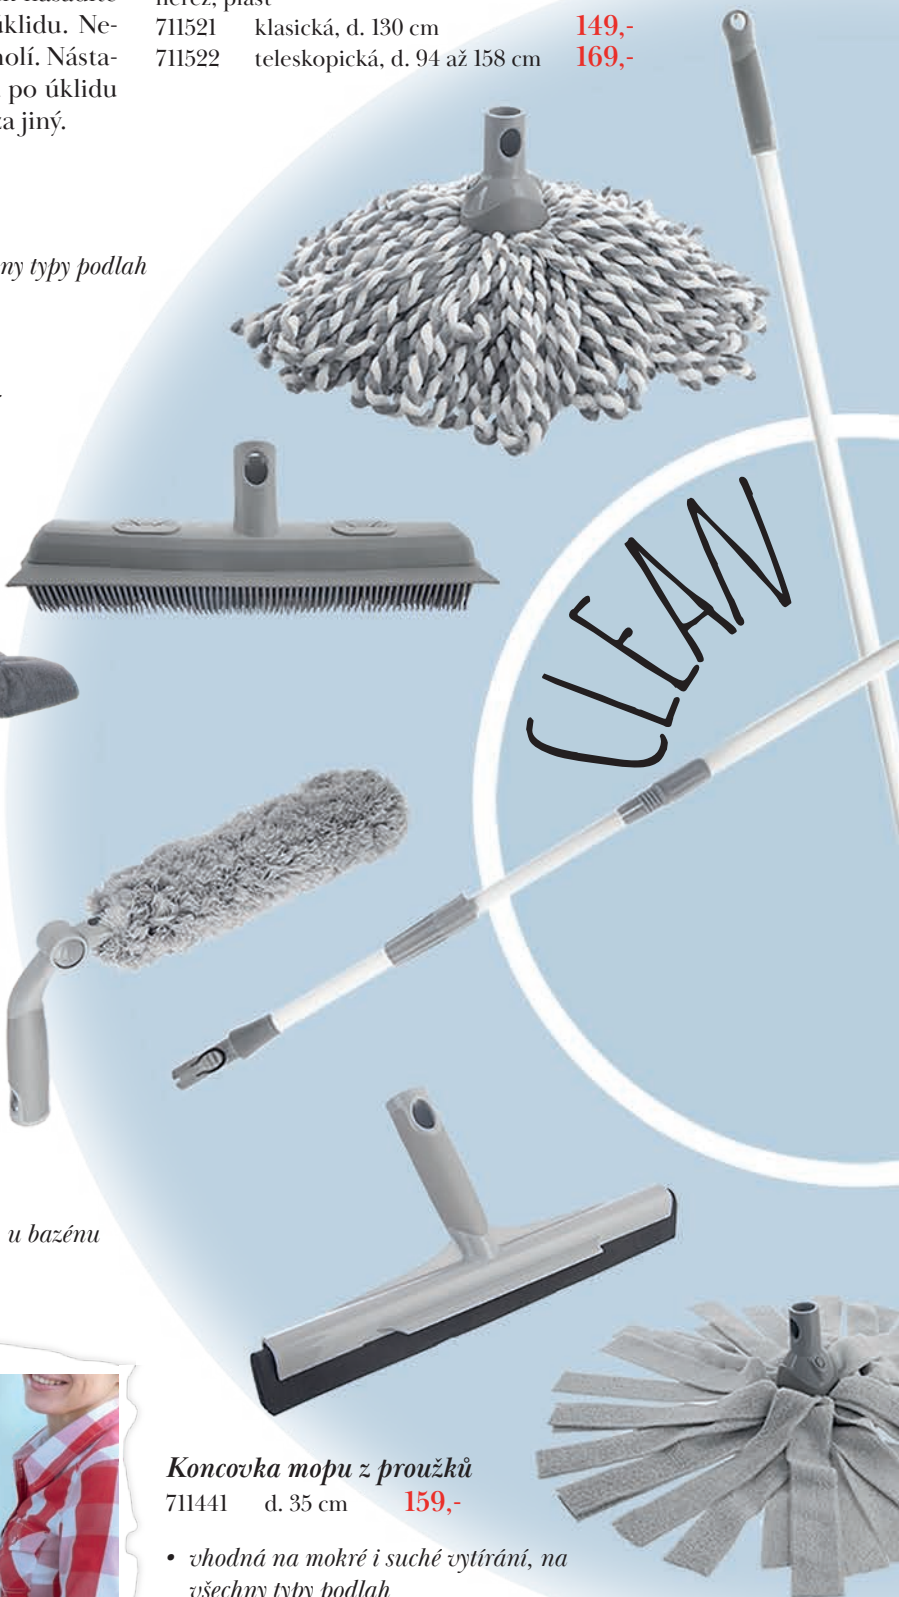

Gumová stěrka na podlahu

710631 d. 36 cm 149,-

- ideální na úklid mokré podlahy v koupelně, u bazénu i na terase
- vodu pečlivě setře a nezanechává šmouhy

Koncovka mopu z proužků

711441 d. 35 cm 159,-

- vhodná na mokré i suché vytírání, na všechny typy podlah

9 nástavců:

- velmi snadné upevnění na klik (nacvaknutí)

NOVINKA!

Klasický plastový smeták

711855 d. 30 cm **149,-**

- zajistí základ běžného úklidu

SYSTEM

Oboustranná plochá koncovka mopu