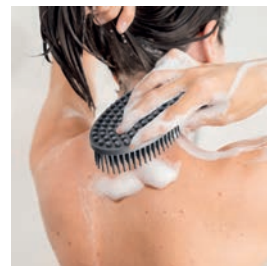

Orion tip:

Tyto kartáče mají dlouhou životnost díky gumovým štětinám. Ty se totiž netřepí a neničí, jako je tomu často u běžných kartáčů. Skvěle je vyčistíte umytím v myčce.

Kartáč na nádobí

plast, š. 7 cm, d. 12 cm
710497

69,-

- hrubé plastové štětiny na jedné straně, masážní výstupky na straně druhé
- pomůže při mytí nádobí, úklidu kuchyně i koupelny, při hygieně zvířat
- velmi pružný a ohebný
- využijete ho také při koupeli, ve sprše, v sauně